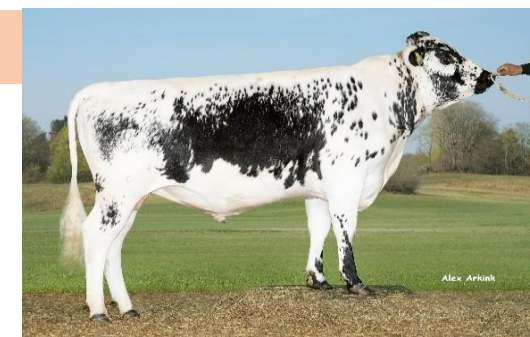

Tjur						
Kod nr	Uppfödare: Namn	Stbnr	Föd dat	Far	Mf	Mmf
3-6901	Frängskulla Gård AB, Flarken Frängsmyr F	96901	1/9/2018	Marieberg	Ture	Rilo
Mor						
Id	Namn	NTM	Kropp	Ben	Juver	Helhet
36236-582	Stjärna	14	84	83	81	83
Produktion, medel						
Mjölk, kg	Fett %	kg fett	Prot %	Kg prot		
7125	4.3	325	3.8	270